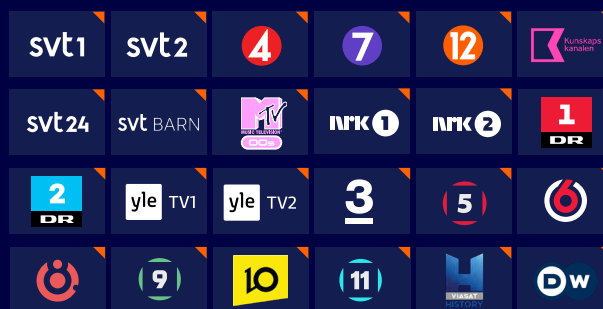

1 Välj ditt grundpaket

Business Mini

- Vårt minsta paket
- Totalt 10 kanaler

Business Mini ger dig få kanaler till ett lägre pris.

Business Basic

- De populäraste inhemska kanalerna
- Totalt 17 kanaler som även är tillgängliga via TVE med App for business
- Inkluderar både nordiska och internationella kanaler

Med Business Basic får du de populäraste lokala kanalerna i en enkel, säker och kostnadseffektiv paketslösning.

Business Standard

- De populäraste inhemska kanalerna
- Totalt 24 kanaler som även är tillgängliga via TVE med App for business
- Inkluderar både nordiska och internationella kanaler