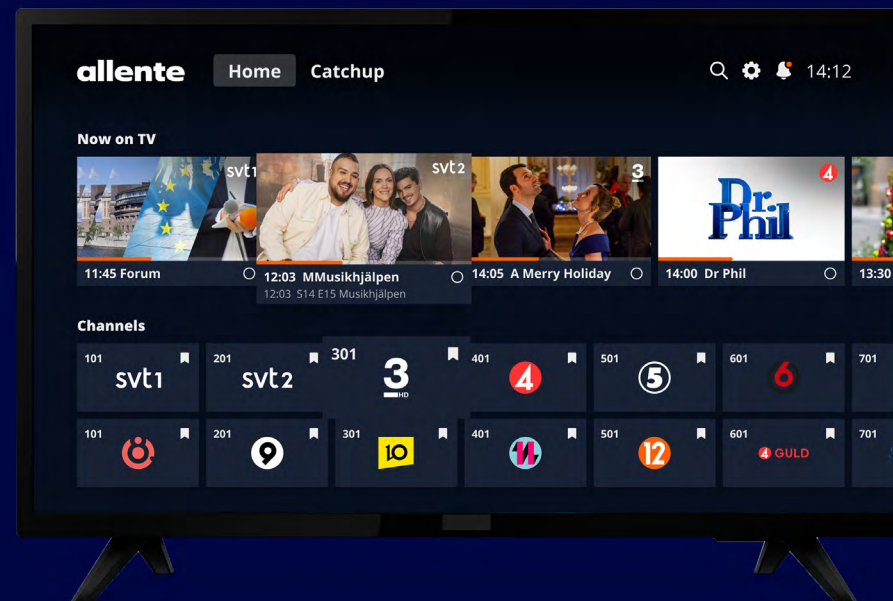

App for Business

Fördelar för användare:

- Enkel och intuitiv navigering, med ett snabbt och anpassningsbart gränssnitt
- Funktionell presentation av innehåll
- Funktionell presentation av kanaler
- Veckoarkiv
- Ljud och undertexter
- Spela upp och pausa innehåll, spola även framåt och bakåt

Fördelar för kunden:

- Ej beroende av antenn, kablar eller annan hårdvara
- Wi-Fi-baserad
- Låga installationskostnader, endast behov av en Wi-Fi-anslutning
- Nöjda kunder

Separat avtal med Copyswede krävs för att visa SVT:s kanaler samt de nordiska kanalerna DR 1 & 2, NRK 1 & 2 och YLE 1 & 2. Kontakta Copyswede på telefon 08-545 66700 eller gå in på copyswede.se för att teckna avtal för ditt abonnemang.