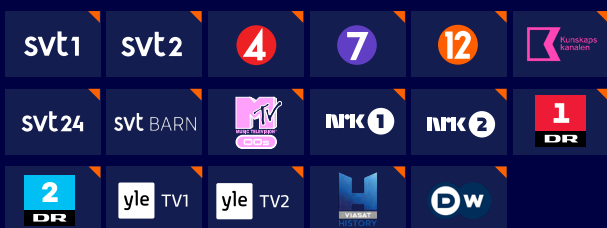

1 Välj ditt grundpaket

Business Mini

- Vårt minsta paket
- Totalt 10 kanaler

Business Mini ger dig få kanaler till ett lägre pris.

Business Basic

- De populäraste inhemska kanalerna
- Totalt 17 kanaler som även är tillgängliga via TVE med App for business
- Inkluderar både nordiska och internationella kanaler

Med Business Basic får du de populäraste lokala kanalerna i en enkel, säker och kostnadseffektiv paketslösning.

Business Standard

- De populäraste inhemska kanalerna
- Totalt 24 kanaler som även är tillgängliga via TVE med App for business
- Inkluderar både nordiska och internationella kanaler