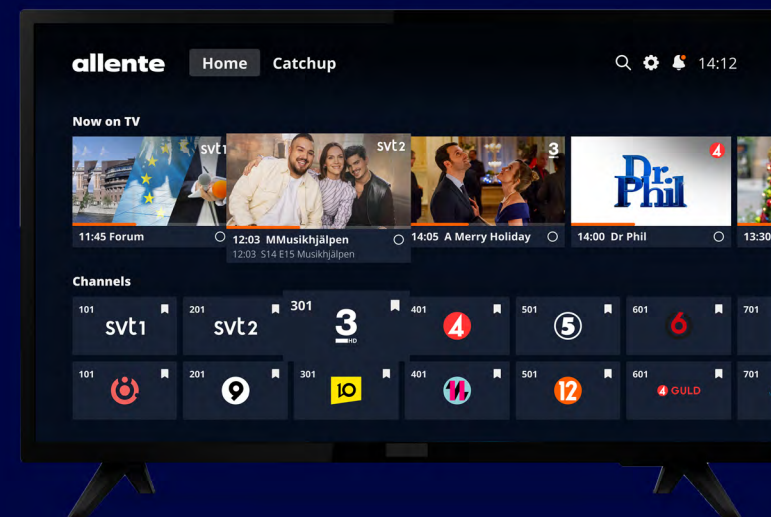

App for Business

Med vår applösning kan du visa allt vårt innehåll på dina skärmar utan att investera i dyr och krånglig hårdvara. Denna lösning passar perfekt för dig med 1-5 tv-apparater i lokalen.

För dig som driver restaurang eller sportbar innebär det:

- Låga kostnader
- Ingen installation
- Ingen onödig hårdvara för miljön
- Enklare tjänst

Rekommenderad breddbandshastighet är 30 mbit/s.