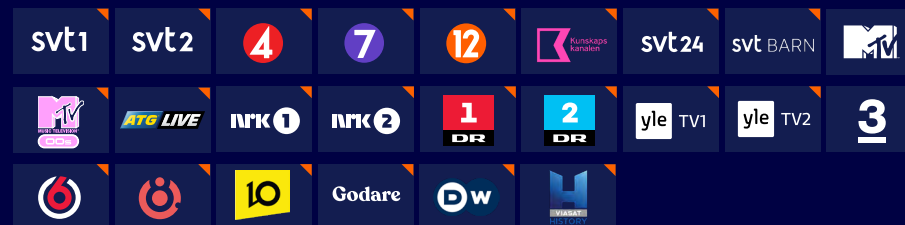

1 Välj ditt grundpaket

Business Basic

- De populäraste inhemska kanalerna
- Totalt 17 kanaler som även är tillgängliga via TVE med App for business
- Inkluderar både nordiska och internationella kanaler

Business Basic ger dig de populäraste lokala kanalerna i en enkel, säker och kostnadseffektiv paketlösning.

Business Standard

- De populäraste inhemska kanalerna
- Totalt 24 kanaler som även är tillgängliga via TVE med App for business
- Inkluderar både nordiska och internationella kanaler