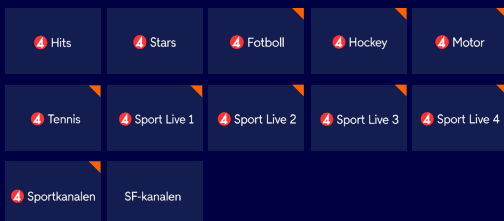

2 Välj ditt tilläggspaket

Premium-tilläggspaket

TV4 Sport Max

- Underhållning i toppklass
- 12 kanaler
- Underhållning för alla smaker

Med TV4 Sport Max får du det mesta som TV4 har att erbjuda: filmer och serier för alla, toppat med massor av sport.

TV4 Film & Serier

- Premiumfilmer och serier
- 3 kanaler
- Inkluderar familje- och barnkanaler

Med TV4 Film & Serier kan du se allt från TV4s enorma utbud av filmer och serier.

V Series & film

- Premiumfilmer och serier
- 5 kanaler

Fem kanaler laddade med internationella storfilmer och prisbelönda tv-serier.

TV4 – 3 Favoriter

Välj ut tre favoritkanaler i TV4 Sport Max.

- Välj dina favoriter
- 3 kanaler
- Välj bland 12 tillgängliga kanaler

Välj dina 3 favoritkanaler från TV4 Sport Max – inom film, serier och sport.

Andra tilläggspaket

Sport Basic

Music

News

Documentary