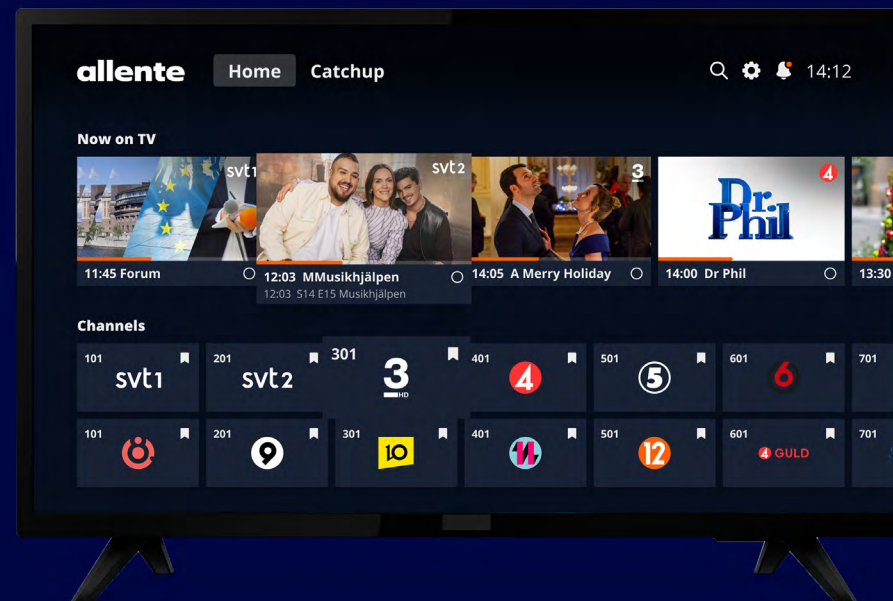

App for Hospitality

Fördelar för användare:

- Enkel och intuitiv navigering, med ett snabbt och anpassningsbart gränssnitt
- Funktionell presentation av innehåll
- Funktionell presentation av kanaler
- Veckoarkiv
- Ljud och undertexter
- Spela upp och pausa innehåll, spola även framåt och bakåt

Fördelar för hotell:

- Ej beroende av antenn, kablar eller annan hårdvara
- Wi-Fi-baserad
- Låga installationskostnader, endast behov av en Wi-Fi-anslutning

Separat avtal med Copyswede krävs för att visa SVT:s kanaler samt de nordiska kanalerna DR 1 & 2, NRK 1 & 2 och YLE 1 & 2. Kontakta Copyswede på telefon 08-545 66700 eller gå in på copyswede.se för att teckna avtal för ditt abonnemang.