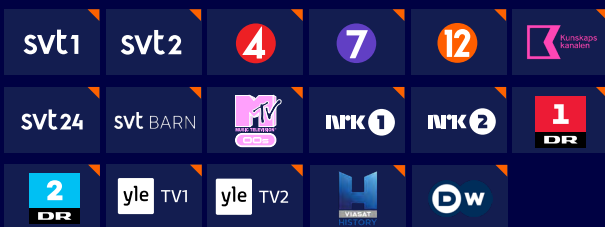

### Business Basic

- De populäraste inhemska kanalerna
- Totalt 16 kanaler som även är tillgängliga via TVE med App for hospitality
- Inkluderar både nordiska och internationella kanaler

Business Basic ger dig de populäraste lokala kanalerna i en enkel, säker och kostnadseffektiv pakettlösning.