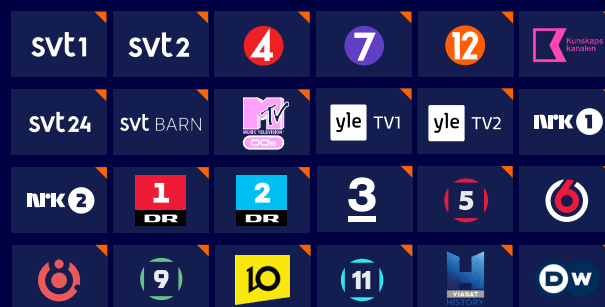

### Business Mini

- Vårt minsta paket
- Totalt 10 kanaler

Business Mini ger dig få kanaler till ett lägre pris.

### Business Basic

- De populäraste inhemska kanalerna
- Totalt 16 kanaler som även är tillgängliga via TVE med App for hospitality
- Inkluderar både nordiska och internationella kanaler

Business Basic ger dig de populäraste lokala kanalerna i en enkel, säker och kostnadseffektiv pakettlösning.

### Business Standard

- De populäraste inhemska kanalerna
- Totalt 23 kanaler som även är tillgängliga via TVE med App for hospitality
- Inkluderar både nordiska och internationella kanaler

Med Business Standard får du alla kanaler i Business Basic och dessutom en heltäckande mix av kanaler inom underhållning, musik och dokumentärer.