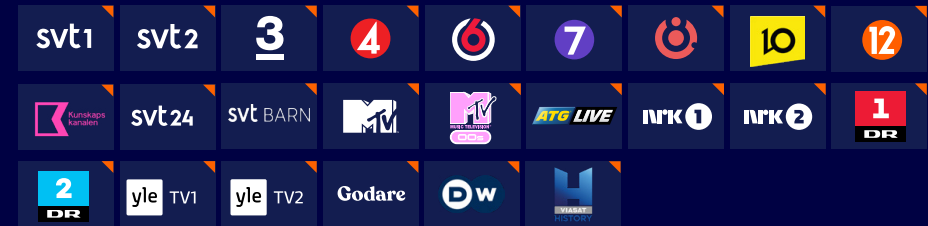

### Business Basic

- De populäraste inhemska kanalerna
- Totalt 17 kanaler som även är tillgängliga via TVE med App for business
- Inkluderar både nordiska och internationella kanaler

Business Basic ger dig de populäraste lokala kanalerna i en enkel, säker och kostnadseffektiv paketlösning.

### Business Standard

- De populäraste inhemska kanalerna
- Totalt 24 kanaler som även är tillgängliga via TVE med App for business
- Inkluderar både nordiska och internationella kanaler

Med Business Standard får du alla kanaler i Business Basic och dessutom en heltäckande mix av kanaler inom underhållning, musik och dokumentärer.