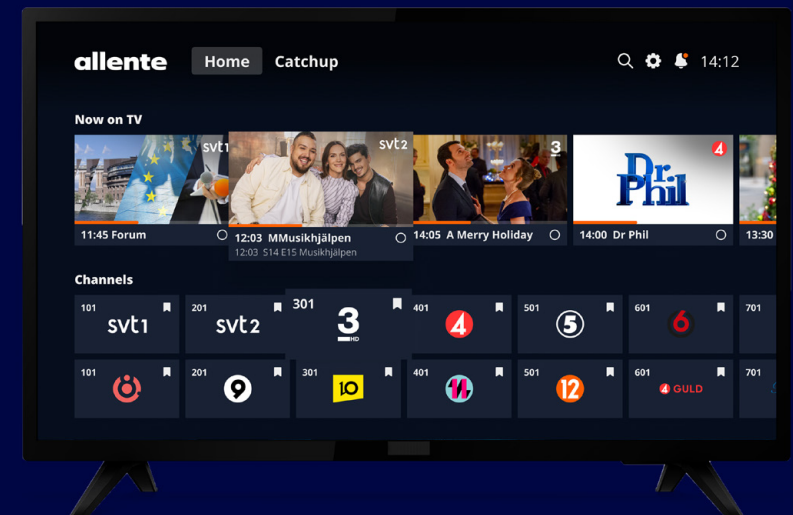

App for Business

Med vår applösning kan du visa allt vårt innehåll på dina skärmar utan att investera i dyr och krånglig hårdvara. Denna lösning passar perfekt för dig med 1-5 tv-apparater i lokalen.

1. För dig som driver restaurang eller sportbar innebär det:
2. Låga kostnader
   - Ingen installation
   - Ingen onödigt hårdvara för miljön
   - Enklare tjänst

Rekommenderad bredbandshastighet är 30 mbit/s.