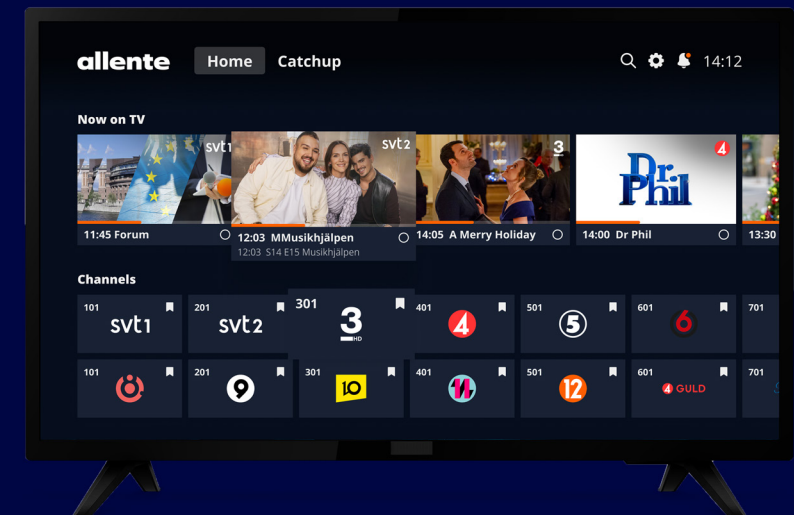

App for Business

Med vår applösning kan du visa allt vårt innehåll på dina skärmar utan att investera i dyr och krånglig hårdvara. Denna lösning passar perfekt för dig med 1-5 tv-apparater i lokalen.

1. För dig som driver restaurang eller sportbar innebär det:
2. Låga kostnader
   - Ingen installation
   - Ingen onödig hårdvara för miljön
   - Enklare tjänst

Rekommenderad bredbandshastighet är 30 mbit/s.