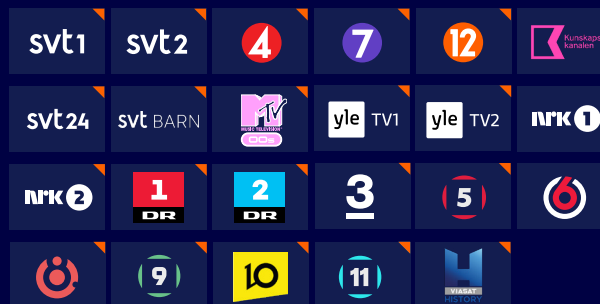

### Business Basic

- De populäraste inhemska kanalerna
- Totalt 15 kanaler som även är tillgängliga via TVE med App for hospitality
- Inkluderar både nordiska och internationella kanaler

Business Basic ger dig de populäraste lokala kanalerna i en enkel, säker och kostnadseffektiv paketlösning.

### Business Standard

- De populäraste inhemska kanalerna
- Totalt 22 kanaler som även är tillgängliga via TVE med App for hospitality
- Inkluderar både nordiska och internationella kanaler

Med Business Standard får du alla kanaler i Business Basic och dessutom en heltäckande mix av kanaler inom underhållning, musik och dokumentärer.