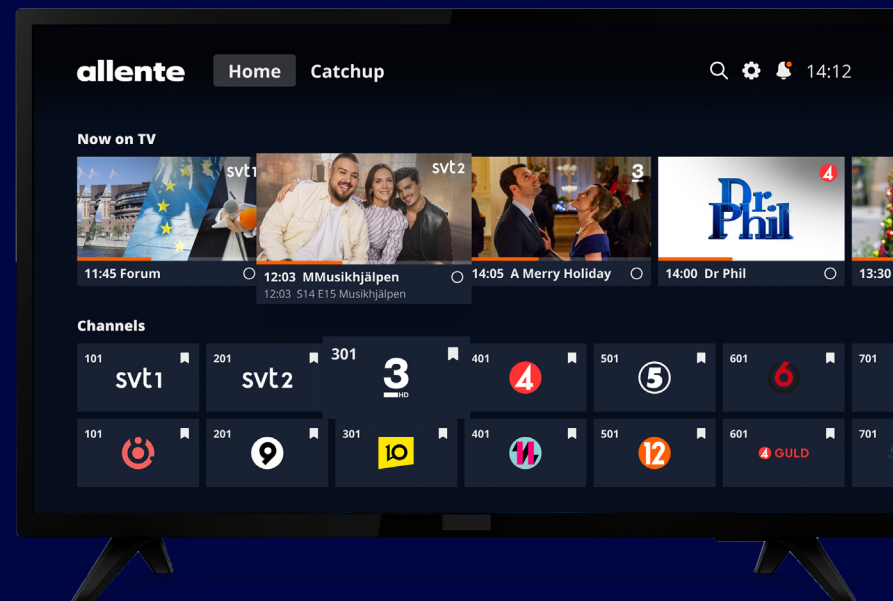

App for Hospitality

Fördelar för användare:

- Enkel och intuitiv navigering, med ett snabbt och anpassningsbart gränssnitt
- Funktionell presentation av innehåll
- Funktionell presentation av kanaler
- Veckoarkiv
- Ljud och undertexter
- Spela upp och pausa innehåll, spola även framåt och bakåt

Fördelar för hotell:

- Ej beroende av antenn, kablar eller annan hårdvara
- Wi-Fi-baserad
- Låga installationskostnader, endast behov av en Wi-Fi-anslutning