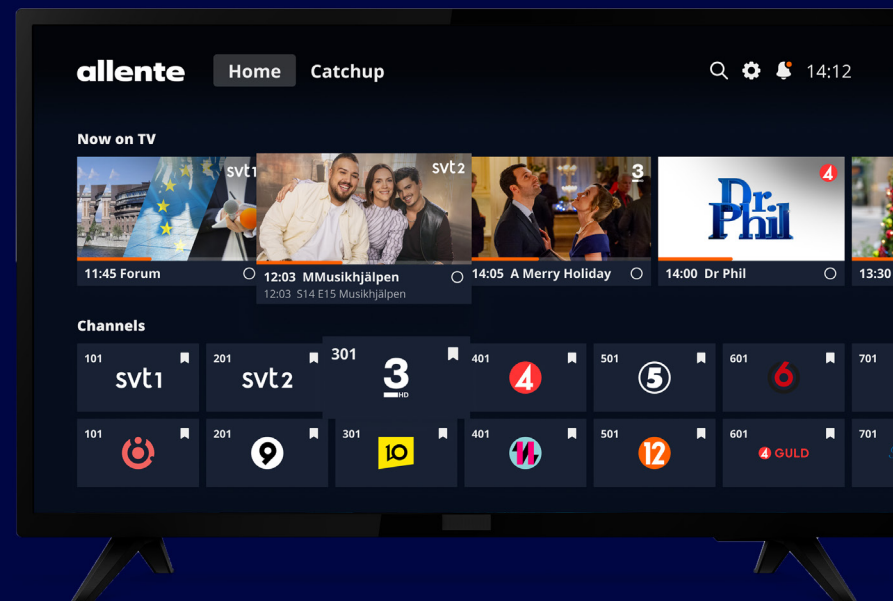

App for Business

Fördelar för användare:

- Enkel och intuitiv navigering, med ett snabbt och anpassningsbart gränssnitt
- Funktionell presentation av innehåll
- Funktionell presentation av kanaler
- Veckoarkiv
- Ljud och undertexter
- Spela upp och pausa innehåll, spola även framåt och bakåt

Fördelar för kunden:

- Ej beroende av antenn, kablar eller annan hårdvara
- Wi-Fi-baserad
- Låga installationskostnader, endast behov av en Wi-Fi-anslutning
- Nöjda kunder