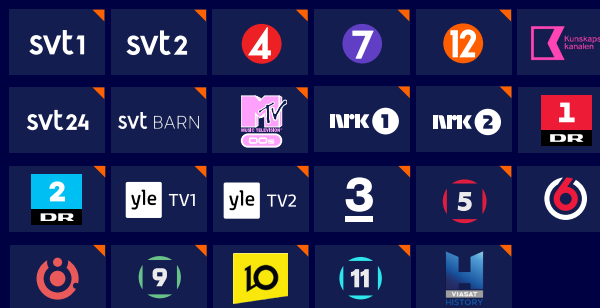

1 Välj ditt grundpaket

Business Basic

- De populäraste inhemska kanalerna
- Totalt 15 kanaler som även är tillgängliga via TVE med App for business
- Inkluderar både nordiska och internationella kanaler

Med Business Basic får du de populäraste lokala kanalerna i en enkel, säker och kostnadseffektiv paketslösning.

Business Standard

- De populäraste inhemska kanalerna
- Totalt 22 kanaler som även är tillgängliga via TVE med App for business
- Inkluderar både nordiska och internationella kanaler