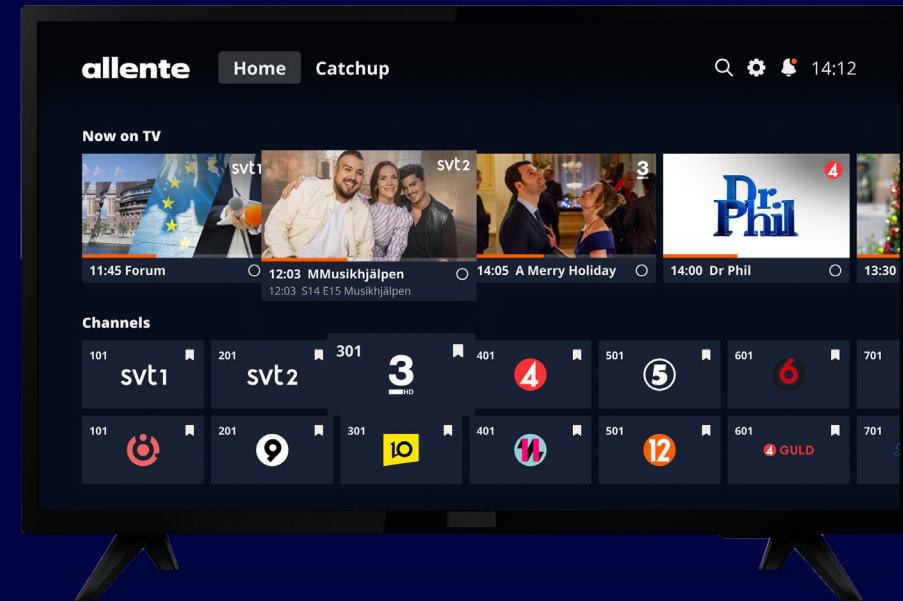

App for Business

Fördelar för användare:

- Enkel och intuitiv navigering, med ett snabbt och anpassningsbart gränssnitt
- Funktionell presentation av innehåll
- Funktionell presentation av kanaler
- Veckoarkiv
- Ljud och undertexter
- Spela upp och pausa innehåll, spola även framåt och bakåt

Fördelar för kunden:

- Ej beroende av antenn, kablar eller annan hårdvara
- Wi-Fi-baserad
- Låga installationskostnader, endast behov av en Wi-Fi-anslutning
- Nöjda kunder