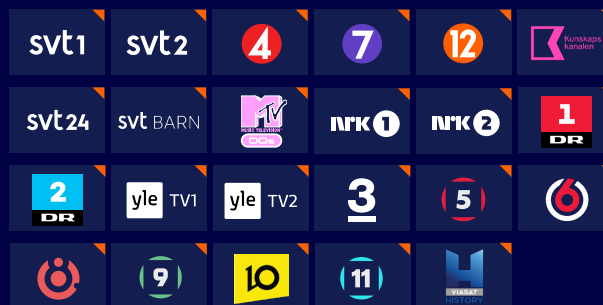

### Business Basic

- De populäraste inhemska kanalerna
- Totalt 15 kanaler som även är tillgängliga via TVE med App for business
- Inkluderar både nordiska och internationella kanaler

Med Business Basic får du de populäraste lokala kanalerna i en enkel, säker och kostnadseffektiv pakettlösning.

### Business Standard

- De populäraste inhemska kanalerna
- Totalt 22 kanaler som även är tillgängliga via TVE med App for business
- Inkluderar både nordiska och internationella kanaler

Med Business Standard får du alla kanaler i Business Basic och dessutom en heltäckande mix av kanaler inom underhållning, musik och dokumentärer.